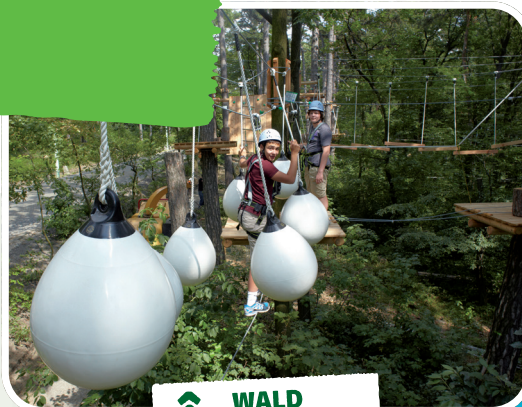

WALDSEILPARK