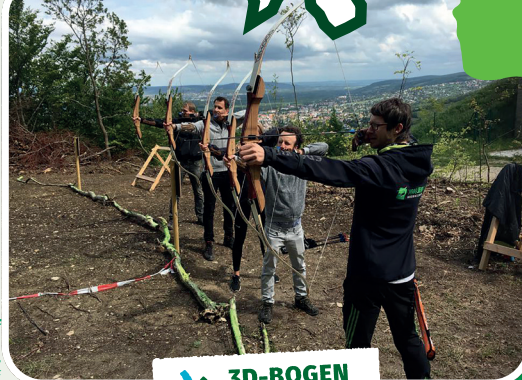

3D-BOGEN SPORTPARK