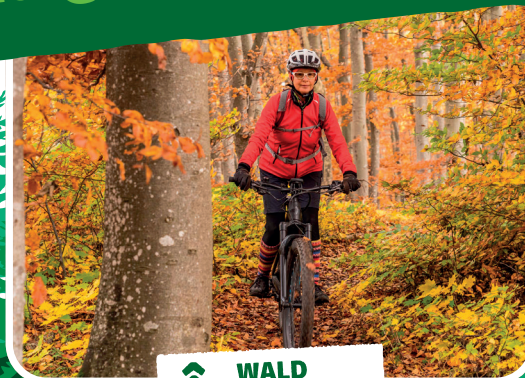

**ERLEBNISWELT
KAHLENBERG** 

Anfragen an
office@erlebniswelt-kahlenberg.at

 **WALD
SEILPARK**

 **JOSEFINEN
HÜTTE**

**Bestens geeignet für Firmen
mit Fokus auf**

- » Stärkung des Zusammenhalts bestehender Teams
- » Kennenlernen neuer Mitarbeiter/Arbeitskollegen
- » Spaß und eine gute Zeit mit Kollegen mitten in der Natur