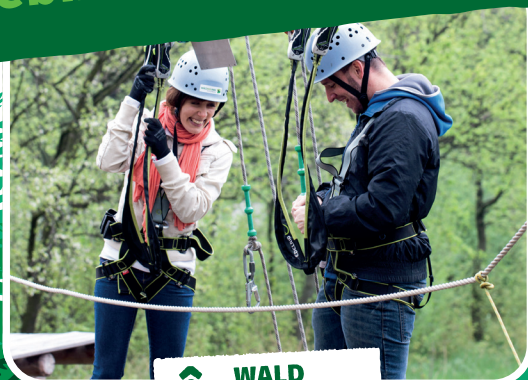

KOSTEN: 95 € Netto / Person

Die Selbstständigen

Sie wollen unter sich bleiben? Benötigen keine Unterstützung – sind sportlich und meistern die Herausforderungen auf eigene Faust? Dann sind Sie hier richtig.

Waldseilpark

- » Bis zu 4h Kletterzeit
- » Reservierte Leihhausrüstung (Gurte, Helme)
- » Exklusive Einschulung als Gruppe (keine Wartezeit)
- » Danach stehen 17 Parcours in 3 Schwierigkeitsstufen zur selbstständigen Erkundung zu Verfügung
- » Sammelrechnung Erlebnis und Gastronomie
- » Tischreservierung für gemütlichen Ausklang in der Josefinenhütte à la carte möglich

KOSTEN: 35 € Netto / Person exkl. Gastronomie

Eintritt In den 3D-Bogensportpark

- » Dauer +/-3h
- » Reservierte Leihhausrüstung (Bögen, Pfeile, Schutzausrüstung)
- » Individuelle Materialabstimmung auf Größe u. Kraft
- » Kurze Einführung in Theorie und Schusstechnik
- » Selbstständiges Begehen des Bogensportparks Kahlenberg Parcours 1
- » Tischreservierung für gemütlichen Ausklang in der Josefinenhütte à la carte möglich
- » Sammelrechnung Erlebnis und Gastronomie

KOSTEN: 39 € Netto / Person exkl. Gastronomie

Alle Informationen auf:
erlebniswelt-kahlenberg.at

WALD SEILPARK